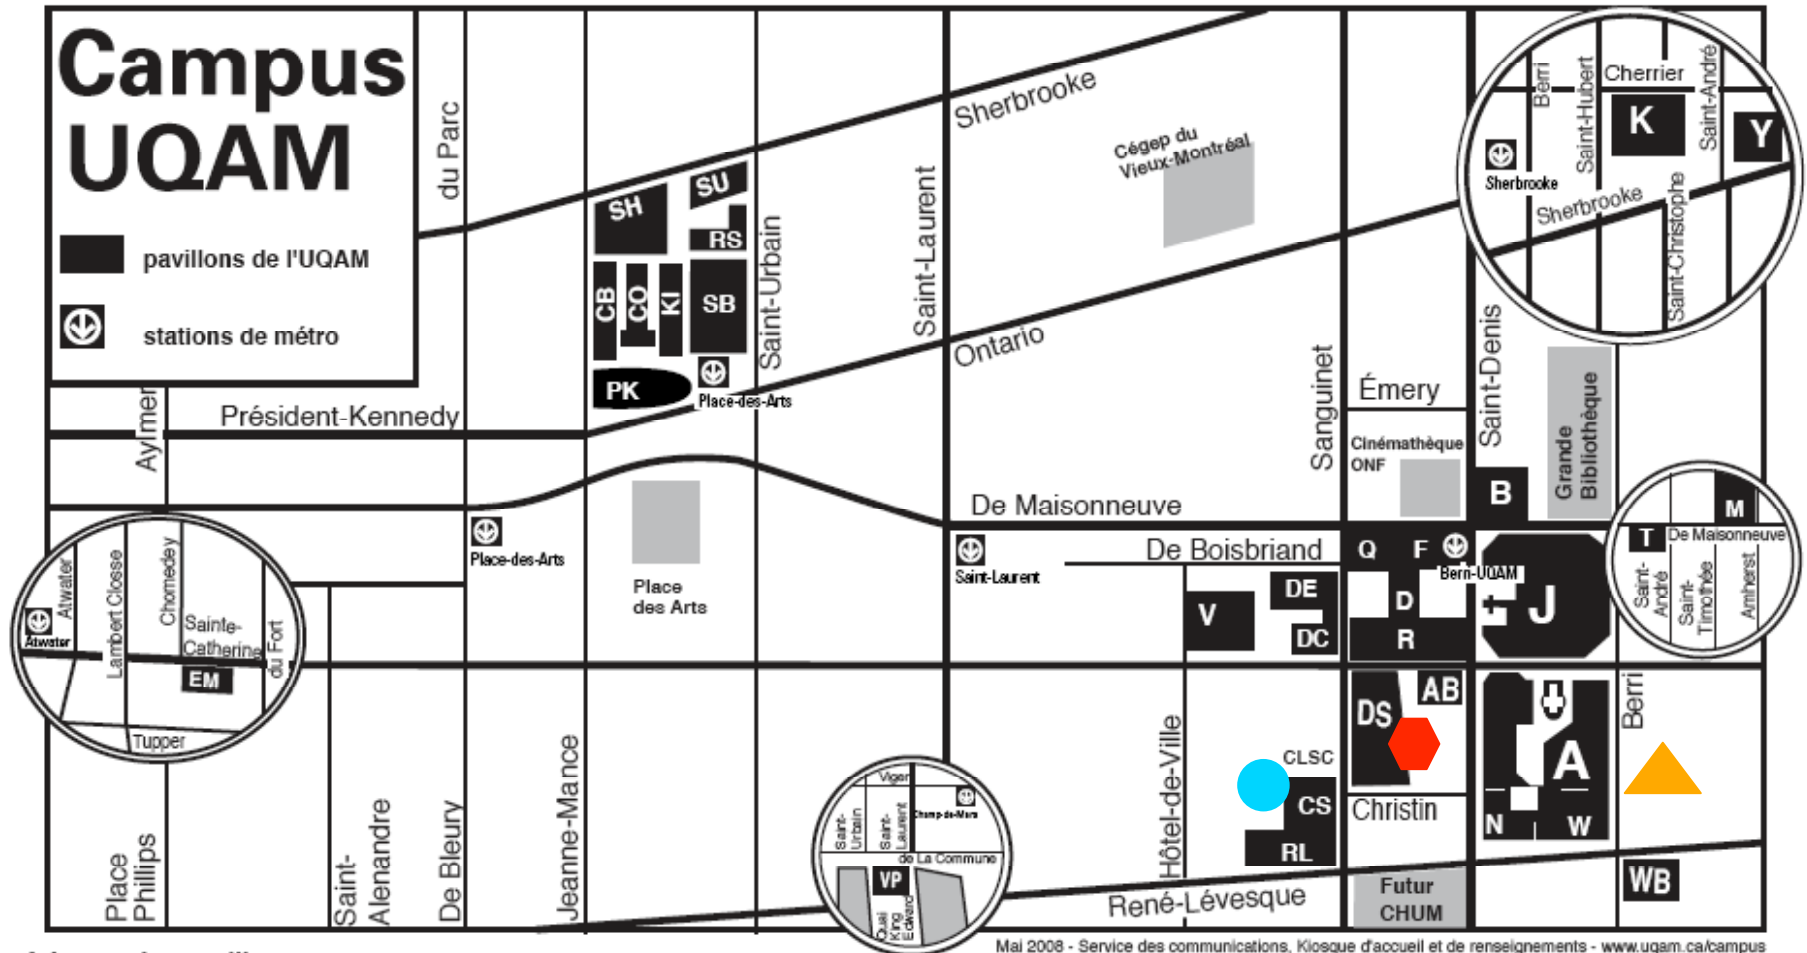

# Campus UQAM

-  pavillons de l'UQAM
-  stations de métro

## Adresse des pavillons :

- |   |   |
|---|---|
| <b>A:</b> Hubert-Aquin<br>400, rue Sainte-Catherine Est       | <b>EM:</b> École supérieure de mode de Montréal<br>2100, rue Sainte-Catherine Ouest |
| <b>AB:</b> Saint-Denis, 1290, rue Saint-Denis                 | <b>F:</b> Musique 1440, rue Saint-Denis   |
| <b>B:</b> Maisonneuve<br>405, boul. De Maisonneuve Est        | <b>J:</b> Judith-Jasmin<br>405, rue Sainte-Catherine Est                            |
| <b>CB:</b> Chimie et biochimie<br>2101, av. Jeanne-Mance      | <b>K:</b> Danse<br>840, rue Cherrier  |
| <b>CO:</b> Cœur des sciences<br>175, av. du Président-Kennedy | <b>KI:</b> 145 du Président-Kennedy<br>145, av. du Président-Kennedy                |
| <b>CS:</b> Centre sportif 1212, rue Sanguinet                 | <b>M:</b> 1001 de Maisonneuve Est   |
| <b>D:</b> Athanase-David 1430, rue Saint-Denis                | <b>N:</b> Éducation 1205, rue Saint-Denis   |
| <b>DC:</b> 279 Sainte-Catherine Est                           | <b>PK:</b> Président-Kennedy<br>201, av. du Président-Kennedy                       |
| <b>DE:</b> Design 1440, rue Sanguinet                         | <b>Q:</b> Centre Pierre-Péladeau<br>300, boul. De Maisonneuve Est                   |
| <b>DS:</b> J.-A.-DeSève<br>320, rue Sainte-Catherine Est      |   |

- |  |
|--|
| <b>VP:</b> Centre des sciences de Montréal<br>2, rue de la Commune Ouest |
| <b>W:</b> Thérèse-Casgrain<br>455, boul. René-Lévesque Est               |
| <b>WB:</b> 500 René-Lévesque Est   |
| <b>Y:</b> 1001 Sherbrooke Est  |

## Adresse postale

Université du Québec à Montréal  
Case postale 8888  
Succursale Centre-ville  
Montréal (Québec) H3C 3P8  
CANADA

**DS-R-510 - conferences & registration**

**1199 Berri Street - Lord Berri Hotel**